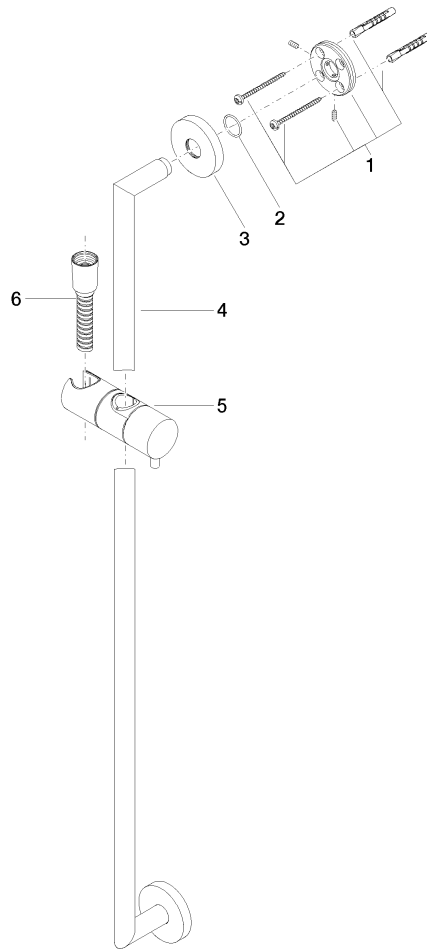

26 413 625

- asta da parete con supporto scorrevole
- Diametro del tubo 18 mm
- rosetta Ø 55 mm
- interasse 800 mm
- Flessibile doccia in metallo 1750mm con protezione antitorsione integrata
- Attacco tubo doccia 3/8"

**Prodotti complementari**

**raccordo angolare ad incasso -** 35 085 970 90  
 • Profondità d'incasso max. 163 mm  
 • profondità d'incasso min. 90 mm

**Prodotti complementari necessari**

**Doccetta - Cromato** 28 016 979-00

**Doccetta - Cromato** 28 017 979-00

**Prodotti complementari necessari**

**Doccetta - Cromato** 28 018 979-00

26 413 625

mm [inches]

Certificati

WRAS\_2009048. ACS\_20 ACC LY 738. IAPMO\_4976 (4).

26 413 625

**Elenco delle parti di ricambio**

N.	Codice articolo	Denominazione	Quantità necessaria	Tempo di produzione
1	05 17 62 500 00 90	set di fissaggio	2	2
2	90 14 10 032 00 90	guarnizione	2	2
3	08 27 62 500-00	rosetta	2	10
4	05 28 22 590 01-00	barra	1	10
5	12 580 970-00	Supporto scorrevole - Cromato	1	10
6	28 322 970-00	Flessibile metallico per doccia 1/2" x 3/8" x 1750 mm - Cromato	1	2