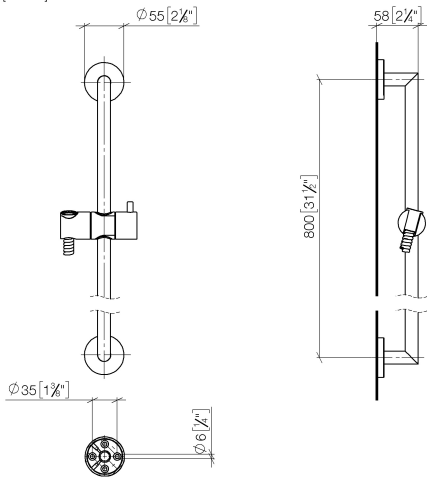

26 413 625

- asta da parete con supporto scorrevole
- Diametro del tubo 18 mm
- rosetta Ø 55 mm
- interasse 800 mm
- Flessibile doccia in metallo 1750mm con protezione antitorsione integrata
- Attacco tubo doccia 3/8"

**Prodotti complementari**

**raccordo angolare ad incasso -** 35 085 970 90  
 • Profondità d'incasso max. 163 mm  
 • profondità d'incasso min. 90 mm

**Prodotti complementari necessari**

**Doccetta - Cromato** 28 016 979-00

**Doccetta - Cromato** 28 017 979-00

**Prodotti complementari necessari**

**Doccetta - Cromato** 28 018 979-00

26 413 625

mm [inches]

Certificati

WRAS\_2009048. ACS\_20 ACC LY 738. IAPMO\_4976 (4).

26 413 625

**Elenco delle parti di ricambio**

N.	Codice articolo	Denominazione	Quantità necessaria	Tempo di produzione
1	05 17 62 500 00 90	set di fissaggio	2	2
2	90 14 10 032 00 90	guarnizione	2	2
3	08 27 62 500-00	rosetta	2	10
4	05 28 22 590 01-00	barra	1	10
5	12 580 970-00	Supporto scorrevole - Cromato	1	10
6	28 322 970-00	Flessibile metallico per doccia 1/2" x 3/8" x 1750 mm - Cromato	1	2